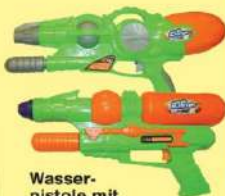

Wasser- pistole mit Pumpe

ca. 38 x 21 cm,
0,5 l Tank, ca. **3,99**
8 m Spritzweite
ca. 53 x 24 cm, 1,0 l Tank,
ca. 9 m Spritzweite **5,99**